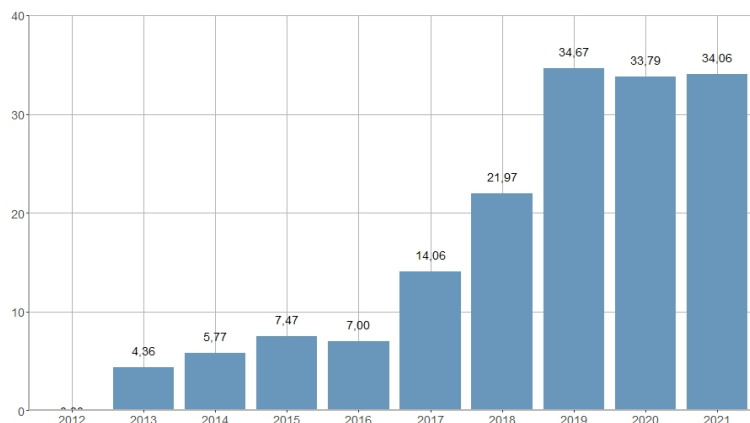

Plazas en apartamentos turísticos por 1.000 habitantes / Places en apartaments turístics per 1.000 habitants

2013	2014	2015	2016	2017	2018	2019	2020	2021	2022
4,36	5,77	7,47	7,00	14,06	21,97	34,67	33,79	34,06	33,14