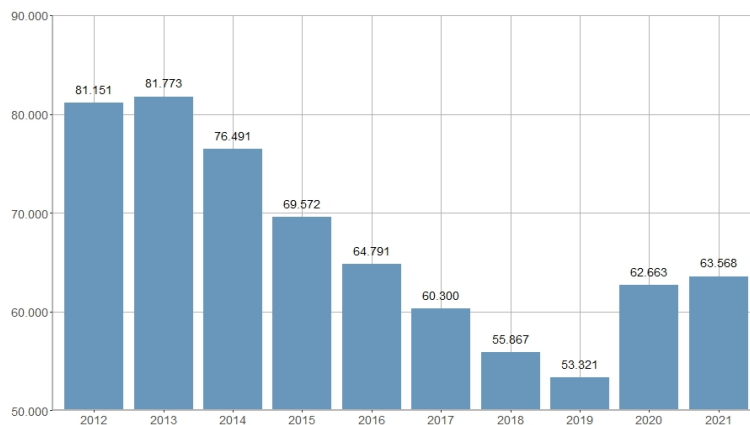

Paro registrado / Desocupació Registrada

2013	2014	2015	2016	2017	2018	2019	2020	2021	2022
81.773	76.491	69.572	64.791	60.300	55.867	53.321	62.663	63.568	50.852

Nombre del Indicador: Paro registrado	Nom de l'Indicador: Desocupació Registrada
Código: 07255000	Codi: 07255000
Tema: Trabajo	Tema: Treball
Subtema: Movimiento laboral registrado	Subtema: Moviment laboral registrat
Definición y forma de cálculo: Media aritmética de los valores mensuales de paro registrado de residentes en la ciudad de València. El paro registrado es la suma de todas las personas desocupadas inscritas en una Oficina de Empleo en el último día del mes.	Definició i forma de càlcul: Mitjana aritmètica dels valors mensuals de desocupació registrada de residents a la ciutat de València. La desocupació registrada és la suma de totes les persones desocupades inscrites en una Oficina d'Ocupació l'últim dia del mes.
Fuentes de la Información: SERVEF	Fonts de la Informació: SERVEF
Periodicidad de Actualización: Anual	Periodicitat d'Actualització: Anual
Unidades de medida:	Unitats de mesura:
Observaciones e Interpretación: El paro registrado está constituido por las demandas de empleo pendientes el último día del mes, de acuerdo con el contenido de la Orden Ministerial de 11 de Marzo de 1985 (B.O.E. de 14/3/85) por la que se establecen criterios estadísticos para la medición del paro registrado.	Observacions i Interpretació: La desocupació registrada està constituïda per les demandes d'ocupació pendents a l'últim dia del mes, d'acord amb el contingut de l'Orde Ministerial d'11 de Març de 1985 (B.O.E. de 14/3/85) per la qual s'establixen criteris estadístics per al mesurament de la desocupació registrada.