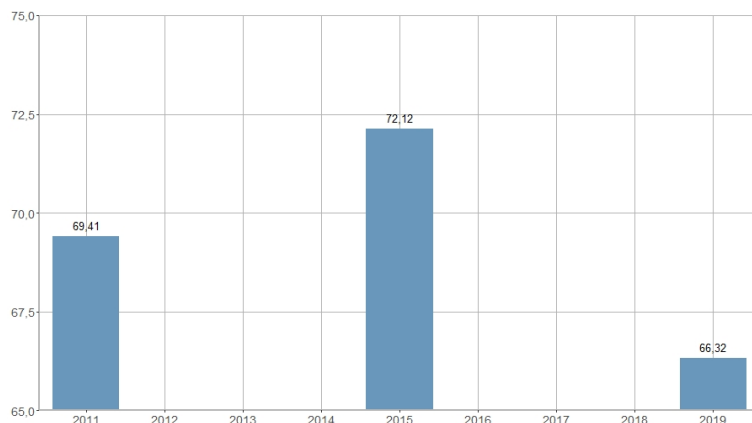

Porcentaje de participación en las elecciones locales / Percentatge de participació en les eleccions locals

2015	2016	2017	2018	2019	2020	2021	2022	2023
72,12	NA	NA	NA	66,32	NA	NA	NA	71,95

Nombre del Indicador: Porcentaje de participación en las elecciones locales	Nom de l'Indicador: Percentatge de participació en les eleccions locals
Código: 09051000	Codi: 09051000
Tema: Participación social	Tema: Participació social
Subtema: Consultas electorales	Subtema: Consultes electorals
Definición y forma de cálculo: Cociente de los votos leídos (suma de votos a candidaturas, votos en blanco y votos nulos) entre el total del censo electoral.	Definició i forma de càlcul: Quocient dels vots llegits (suma de vots a candidatures, vots en blanc i vots nuls) entre el total del cens electoral.
Fuentes de la Información: Ministerio del Interior	Fonts de la Informació: Ministeri de l'Interior
Periodicidad de Actualización: Cuatrienal	Periodicitat d'Actualització: Quadriennal
Unidades de medida: Expresado en porcentaje	Unitats de mesura: Expressat en percentatge
Observaciones e Interpretación: Los datos de los barrios 17.4 y 17.5 se presentan conjuntamente, al igual que los barrios 19.7 y 19.8, al compartir alguna de las mesas electorales. Las Elecciones Locales de 2019 se celebraron el 26/5/2019; las de 2015 se celebraron el 24/5/2015; las de 2011 el 22/5/2011, las de 2007 el 27/5/2007; las de 2003 el 25/5/2003; las de 1999, el 13/6/1999; las de 1995, el 28/5/1995.	Observacions i Interpretació: Les dades dels barris 17.4 i 17.5 es presenten conjuntament, igual que els barris 19.7 i 19.8, al compartir alguna de les meses electorals. Les Eleccions Locals de 2019 es van celebrar el 26/5/2019; les de 2015 es van celebrar el 24/5/2015; les de 2011 el 22/5/2011, les de 2007 el 27/5/2007; les de 2003 el 25/5/2003; les de 1999, el 13/6/1999; les de 1995, el 28/05/1995.