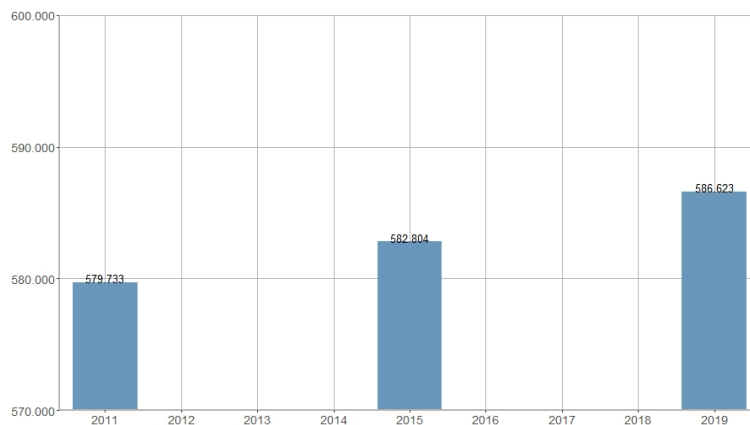

Personas electoras en las elecciones locales / Persones electores en les eleccions locals

2015	2016	2017	2018	2019	2020	2021	2022	2023
582.804	NA	NA	NA	586.623	NA	NA	NA	579.205

Nombre del Indicador: Personas electoras en las elecciones locales	Nom de l'Indicador: Persones electores en les eleccions locals
Código: 09051001	Codi: 09051001
Tema: Participación social	Tema: Participació social
Subtema: Consultas electorales	Subtema: Consultes electorals
Definición y forma de cálculo: Personas inscritas en el Censo Electoral, es decir, relación de los ciudadanos y ciudadanas mayores de edad con derecho a voto y en pleno uso de sus derechos civiles y políticos.	Definició i forma de càlcul: Persones inscrites al Cens Electoral, és a dir, relació dels ciutadans i ciutadanes majors d'edat amb dret a vot i amb ple ús dels seus drets civils i polítics.
Fuentes de la Información: Junta Electoral http://www.infoelectoral.mir.es/	Fonts de la Informació: Junta Electoral http://www.infoelectoral.mir.es/
Periodicidad de Actualización: Cuatrienal	Periodicitat d'Actualització: Quadriennal
Unidades de medida:	Unitats de mesura:
Observaciones e Interpretación: Las Elecciones Locales de 2015 se celebraron el 24/5/2015; las de 2011 el 22/5/2011, las de 2007 el 27/5/2007; las de 2003 el 25/5/2003; las de 1999, el 13/6/1999; las de 1995, el 28/5/1995.	Observacions i Interpretació: Les Eleccions Locals de 2015 es van celebrar el 24/5/2015; les de 2011 el 22/5/2011, les de 2007 el 27/5/2007; les de 2003 el 25/5/2003; les de 1999, el 13/6/1999; les de 1995, el 28/05/1995.