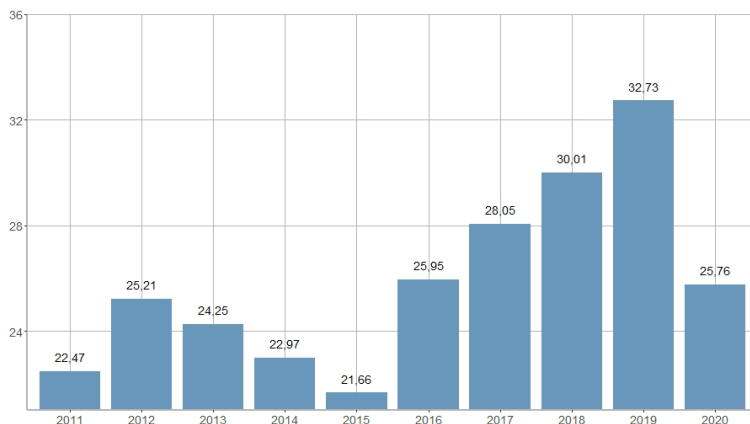

**Intervenciones de la Policía local en caso de delito por 1.000 habitantes / Intervencions de la Policia local en cas de delictes per 1.000 habitants**

2013	2014	2015	2016	2017	2018	2019	2020	2021	2022
24,25	22,97	21,66	25,95	28,05	30,01	32,73	25,76	30,11	32,08