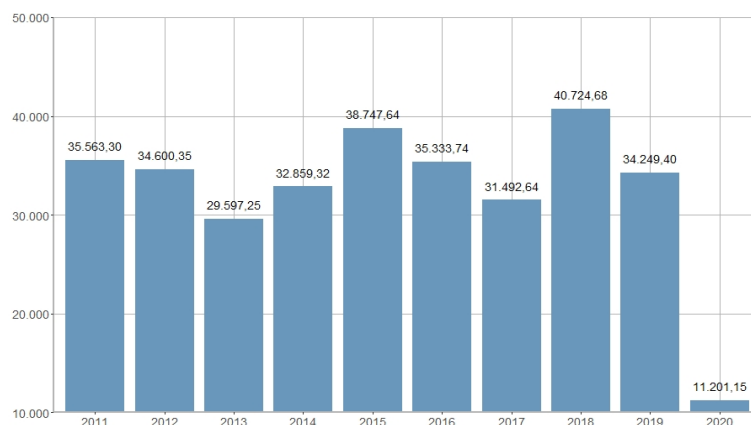

Espectadores por sala de cine / Espectadors per sala de cinema

2013	2014	2015	2016	2017	2018	2019	2020	2021	2022
29.597,25	32.859,32	38.747,64	35.333,74	31.492,64	40.724,68	34.249,40	11.201,15	13.963,82	28.319,20

Nombre del Indicador: Espectadores por sala de cine	Nom de l'Indicador: Espectadors per sala de cinema
Código: 11051050	Codi: 11051050
Tema: Cultura y ocio	Tema: Cultura i oci
Subtema: Cine	Subtema: Cinema
Definición y forma de cálculo: Cociente del número de espectadores en al año de referencia entre el número total de salas de cine de la ciudad de València	Definició i forma de càlcul: Quocient del nombre d'espectadors en a l'any de referència entre el nombre total de sales de cinema de la ciutat de València
Fuentes de la Información: Instituto de la Cinematografía y de las Artes Audiovisuales. Ministerio de Cultura.	Fonts de la Informació: Institut de la Cinematografia i de les Arts Audiovisuals. Ministeri de Cultura.
Periodicidad de Actualización: Anual	Periodicitat d'Actualització: Anual
Unidades de medida:	Unitats de mesura:
Observaciones e Interpretación:	Observacions i Interpretació: