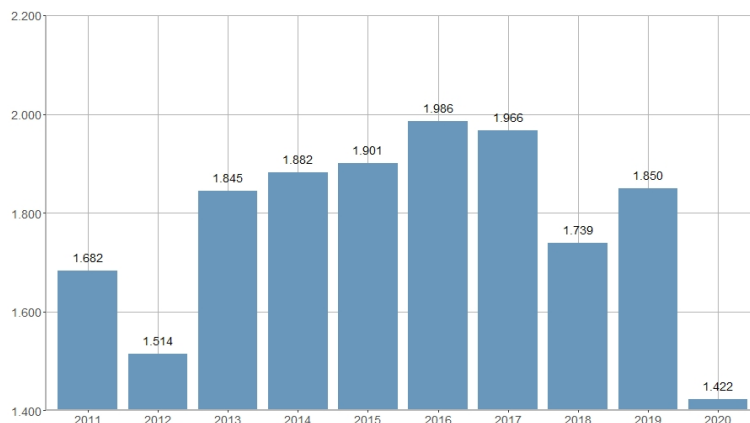

Representaciones en teatros / Representacions als teatres

2013	2014	2015	2016	2017	2018	2019	2020	2021	2022
1.845	1.882	1.901	1.986	1.966	1.739	1.850	1.422	1.371	1.610

Nombre del Indicador: Representaciones en teatros	Nom de l'Indicador: Representacions als teatres
Código: 11102000	Codi: 11102000
Tema: Cultura y ocio	Tema: Cultura i oci
Subtema: Teatro	Subtema: Teatre
Definición y forma de cálculo: Número total de representaciones celebradas en los teatros de la ciudad de València durante el año de referencia	Definició i forma de càlcul: Nombre total de representacions celebrades en els teatres de la ciutat de València durant l'any de referència
Fuentes de la Información: Centro de Documentación de Teatros de la Generalitat Valenciana (Teatro Principal y Teatro Rialto), Teatro Talía, Teatro Olympia, Sala L'Horta, Teatro El Musical, Teatro el Micalet, Escalante Centre Teatral, Carme Teatre, Universitat de València (Sala Matilde Salvador), Teatro de Marionetas La Estrella, Sala Carolina, la Rambleta, La Mutant, Sala Espacio Inestable, Teatro Círculo de Benimaclet, Sala Off, l'Altre Espai.	Fonts de la Informació: Centre de Documentació de Teatres de la Generalitat Valenciana (Teatre Principal i Teatre Rialto), Teatre Talía, Teatre Olympia, Sala L'Horta, Teatre El Musical, Teatre el Micalet, Escalante Centre Teatral, Carme Teatre, Universitat de València (Sala Matilde Salvador), Teatre de Marionetes La Estrella, Sala Carolina, la Rambleta, La Mutant, Sala Espai Inestable, Teatre Cercle de Benimaclet, Sala Off, l'Altre Espai.
Periodicidad de Actualización: Anual	Periodicitat d'Actualització: Anual
Unidades de medida:	Unitats de mesura:
Observaciones e Interpretación: Incluye la información de los siguientes teatros: Teatro Principal, Teatro Olympia, Teatro Rialto, Sala Matilde Salvador, Escalante Centre Teatral, Sala L'Horta, Carme Teatre, Teatro de Marionetas La Estrella (Sala Cabanyal i Sala Petxina), Teatro Talía, Teatro El Musical, Teatro Carolina (de 2013 a 2015), Teatro El Micalet (excepto 2010, 2011 y 2018), la Rambleta (desde 2015), la Mutant (desde 2018), Teatro de los Manantiales (hasta 2009), Sala Espacio Inestable (hasta 2013 y desde 2020), Teatro Círculo Benimaclet (hasta 2011), Sala Off (hasta 2009), l'Altre Espai (hasta 2009).	Observacions i Interpretació: Inclou la informació dels següents teatres: Teatre Principal, Teatre Olympia, Teatre Rialto, Sala Matilde Salvador, Escalante Centre Teatral, Sala L'Horta, Carme Teatre, Teatre de Marionetes L'Estrela (Sala Cabanyal i Sala Petxina), Teatre Talía, Teatre El Musical, Teatre Carolina (de 2013 a 2015), Teatre el Micalet (excepte 2010, 2011 i 2018), la Rambleta (des de 2015), la Mutant (des de 2018), Teatro de los Manantiales (fins a 2009), Sala Espai Inestable (fins a 2013 i des de 2020), Teatre Cercle Benimaclet (fins a 2011), Sala Off (fins a 2009), l'Altre Espai (fins a 2009).