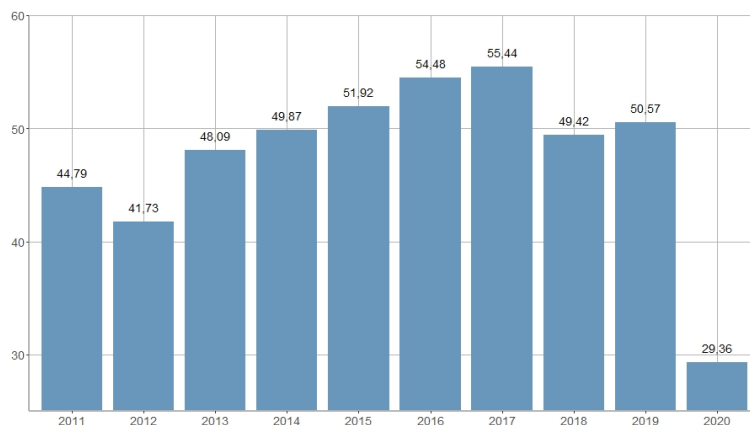

## Audiencia en las representaciones teatrales por cada 100 habitantes / Audiència a les representacions teatrals per cada 100 habitants

2013	2014	2015	2016	2017	2018	2019	2020	2021	2022
48,09	49,87	51,92	54,48	55,44	49,42	50,57	29,36	38,36	20,23