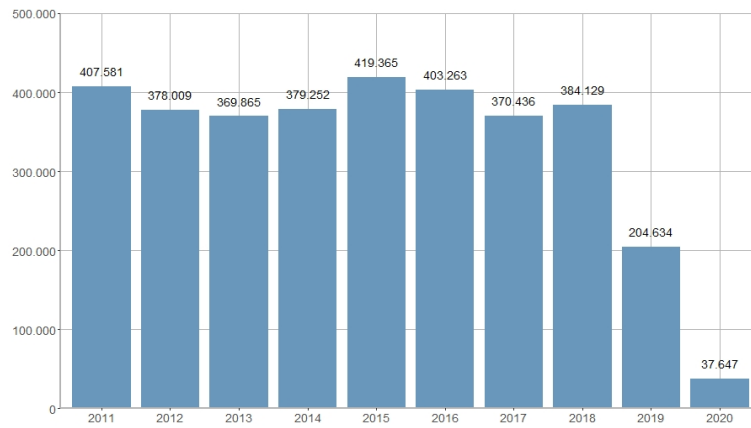

**Público asistente al Palau de la Música / Públic assistent al Palau de la Música**

2013	2014	2015	2016	2017	2018	2019	2020	2021	2022
369.865	379.252	419.365	403.263	370.436	384.129	204.634	37.647	35.347	56.179