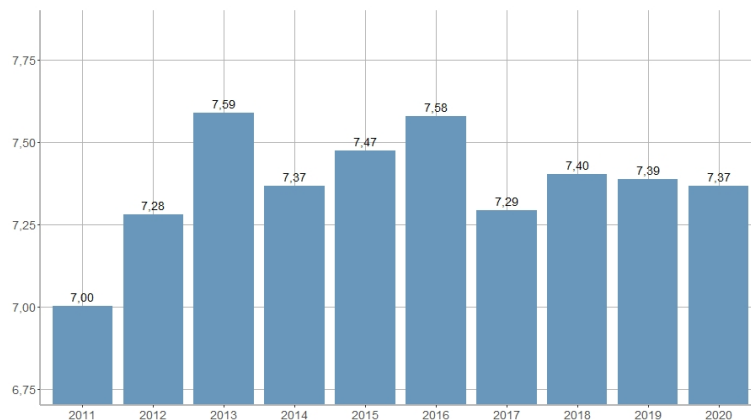

Bibliotecas por 10.000 habitantes / Biblioteques per 10.000 habitants

2013	2014	2015	2016	2017	2018	2019	2020	2021	2022
7,08	7,62	7,47	7,32	7,29	7,40	7,51	7,37	0,00	7,47

Nombre del Indicador: Bibliotecas por 10.000 habitantes	Nom de l'Indicador: Biblioteques per 10.000 habitants
Código: 11255000	Codi: 11255000
Tema: Cultura y ocio	Tema: Cultura i oci
Subtema: Bibliotecas	Subtema: Biblioteques
Definición y forma de cálculo: Cociente del número de bibliotecas en la ciudad abiertas durante el año de referencia y la población de la ciudad calculada a mitad del año de referencia	Definició i forma de càlcul: Quocient del nombre de biblioteques a la ciutat obertes durant l'any de referència i la població de la ciutat calculada a meitat de l'any de referència
Fuentes de la Información: Servicio Municipal bibliotecas; Generalitat Valenciana; UV; UPV; otros. Padrón Municipal de Habitantes. Ayuntamiento de València.	Fonts de la Informació: Servei Municipal biblioteques; Generalitat Valenciana; UV; UPV; altres. Padró Municipal d'Habitants. Ajuntament de València.
Periodicidad de Actualización: Anual	Periodicitat d'Actualització: Anual
Unidades de medida: Expresado en tanto por 10.000	Unitats de mesura: Expressat en tant per 10.000
Observaciones e Interpretación: La población se obtiene de la explotación estadística del fichero del Padrón Municipal de Habitantes del Ayuntamiento de València. La población calculada a mitad del año de referencia se obtiene como semisuma de las poblaciones correspondientes a 1 de enero del año de referencia y 1 de enero del año siguiente.	Observacions i Interpretació: La població s'obté de l'explotació estadística del fitxer del Padró Municipal d'Habitants de l'Ajuntament de València. La població calculada a meitat de l'any de referència s'obté com semisuma de les poblacions corresponents a 1 de gener de l'any de referència i 1 de gener de l'any següent.