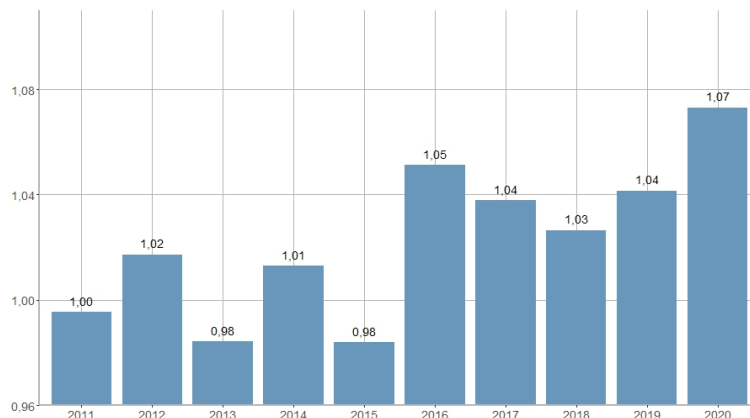

## Tasa de resolución de los Juzgados de Vigilancia Penitenciaria / Taxa de resolució dels Jutjats de Vigilància Penitenciària

2011	2012	2013	2014	2015	2016	2017	2018	2019	2020
1,00	1,02	0,98	1,01	0,98	1,05	1,04	1,03	1,04	1,07

<b>Nombre del Indicador:</b> Tasa de resolución de los Juzgados de Vigilancia Penitenciaria	<b>Nom de l'Indicador:</b> Taxa de resolució dels Jutjats de Vigilància Penitenciària
<b>Código:</b> 13153060	<b>Codi:</b> 13153060
<b>Tema:</b> Justicia	<b>Tema:</b> Justícia
<b>Subtema:</b> Jurisdicción penal	<b>Subtema:</b> Jurisdicció penal
<b>Definición y forma de cálculo:</b> Cociente de la división del número de asuntos resueltos entre el número de asuntos ingresados, en los Juzgados de Vigilancia Penitenciaria.	<b>Definició i forma de càlcul:</b> Quocient de la divisió del nombre d'assumptes resolts entre el nombre d'assumptes ingressats, als Jutjats de Vigilància penitenciària.
<b>Fuentes de la Información:</b> Consejo General del Poder Judicial.	<b>Fonts de la Informació:</b> Consell General del Poder Judicial.
<b>Periodicidad de Actualización:</b> Anual	<b>Periodicitat d'Actualització:</b> Anual
<b>Unidades de medida:</b> Expresado en tanto por uno.	<b>Unitats de mesura:</b> Expressat en tant per 1.
<b>Observaciones e Interpretación:</b> Consulta a la Web del CGPJ ( <a href="http://www.poderjudicial.es">www.poderjudicial.es</a> ), a fecha septiembre del año siguiente al año de referencia de los datos.	<b>Observacions i Interpretació:</b> Consulta a la web del CGPJ ( <a href="http://www.poderjudicial.es">www.poderjudicial.es</a> ), a data setembre de l'any següent a l'any de referència de les dades.