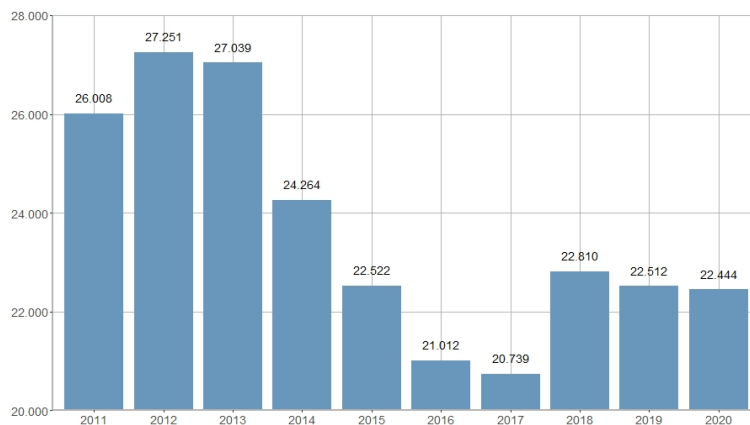

Asuntos registrados de jurisdicción social / Assumptes registrats de jurisdicció social

2011	2012	2013	2014	2015	2016	2017	2018	2019	2020
26.008	27.251	27.039	24.264	22.522	21.012	20.739	22.810	22.512	22.444

Nombre del Indicador: Asuntos registrados de jurisdicción social	Nom de l'Indicador: Assumptes registrats de jurisdicció social
Código: 13255000	Codi: 13255000
Tema: Justicia	Tema: Justícia
Subtema: Jurisdicción social	Subtema: Jurisdicció social
Definición y forma de cálculo: Número de asuntos registrados en los Juzgados que atienden este tipo de Jurisdicción: Juzgados de lo Social y Tribunal Superior de Justicia.	Definició i forma de càlcul: Nombre d'assumptes registrats als Jutjats que atenen este tipus de Jurisdicció: Jutjats de la Jurisdicció Social i Tribunal Superior de Justícia.
Fuentes de la Información: Consejo General del Poder Judicial.	Fonts de la Informació: Consell General del Poder Judicial.
Periodicidad de Actualización: Anual	Periodicitat d'Actualització: Anual
Unidades de medida:	Unitats de mesura:
Observaciones e Interpretación: Consulta a la Web del CGPJ (www.poderjudicial.es), a fecha septiembre del año siguiente al año de referencia de los datos.	Observacions i Interpretació: Consulta a la web del CGPJ (www.poderjudicial.es), a data setembre de l'any següent a l'any de referència de les dades.