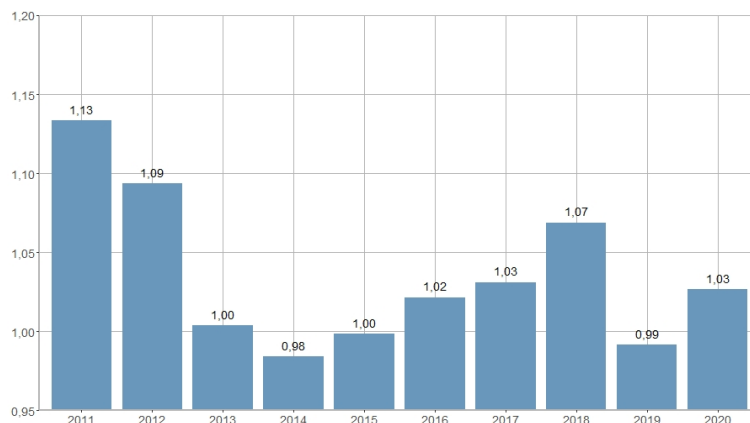

Tasa de resolución de los Juzgados de Violencia sobre la Mujer / Taxa de resolució dels Jutjats de Violència sobre la Dona

2011	2012	2013	2014	2015	2016	2017	2018	2019	2020
1,13	1,09	1,00	0,98	1,00	1,02	1,03	1,07	0,99	1,03

Nombre del Indicador: Tasa de resolución de los Juzgados de Violencia sobre la Mujer	Nom de l'Indicador: Taxa de resolució dels Jutjats de Violència sobre la Dona
Código: 13306010	Codi: 13306010
Tema: Justicia	Tema: Justícia
Subtema: Jurisdicción civil y penal	Subtema: Jurisdicció civil i penal
Definición y forma de cálculo: Cociente de la división del número de asuntos resueltos entre el número de los asuntos registrados, en los Juzgados de Violencia sobre la Mujer.	Definició i forma de càlcul: Quocient de la divisió del nombre d'assumptes resolts entre el nombre dels assumptes registrats, als Jutjats de Violència sobre la Dona.
Fuentes de la Información: Consejo General del Poder Judicial.	Fonts de la Informació: Consell General del Poder Judicial.
Periodicidad de Actualización: Anual	Periodicitat d'Actualització: Anual
Unidades de medida: Expresado en tanto por uno.	Unitats de mesura: Expressat en tant per 1.
Observaciones e Interpretación: Consulta a la Web del CGPJ (www.poderjudicial.es), a fecha septiembre del año siguiente al año de referencia de los datos.	Observacions i Interpretació: Consulta a la web del CGPJ (www.poderjudicial.es), a data setembre de l'any següent a l'any de referència de les dades.