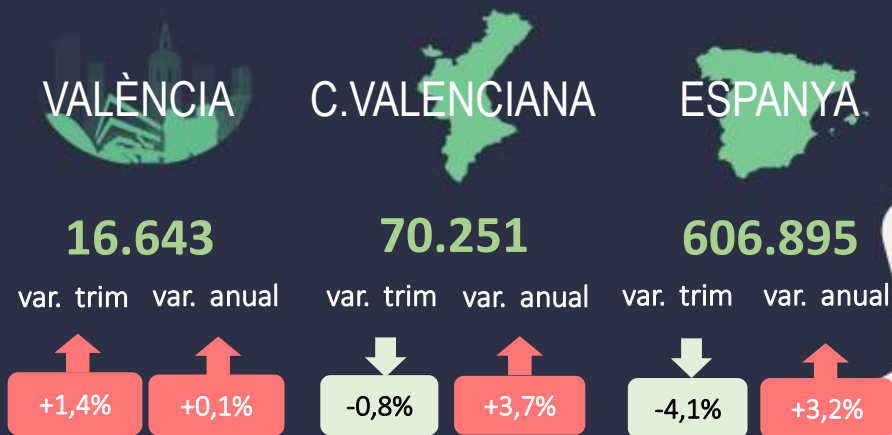

## Primer Trimestre 2024

SITUACIÓ TERRITORIAL:

EVOLUCIÓ DE LES INFRACCIONS ANUALS (VALÈNCIA)

## PRINCIPALS DELICTES

		% variació trimestral	% variació anual
Delictes de lesions i renyina tumultuària	152	+10,1%	+6,3%
Tràfic de drogues	215	+40,5%	+52,5%
Robatoris amb violència i intimidació	591	-0,7%	-9,8%
Robatoris amb força en domicilis, establiments i altres instal·lacions	596	+2,6%	-8,6%
Furts	6.131	+1,7%	-9,8%
Sostraccions de vehicles	157	-24,9%	+6,1%