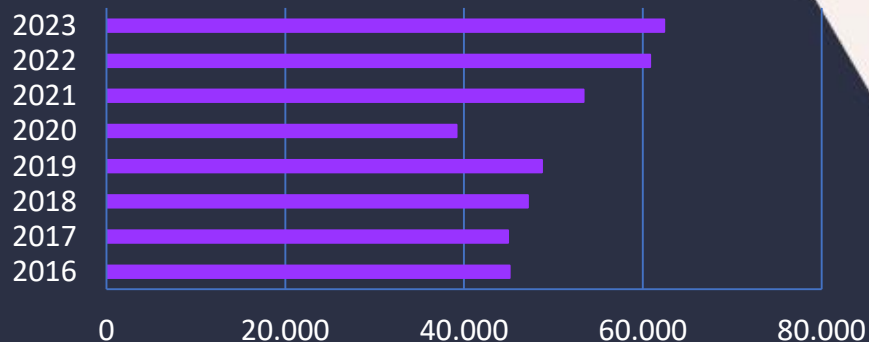

## Primer Trimestre 2024

SITUACIÓ TERRITORIAL:

EVOLUCIÓ DE LES INFRACCIONS ANUALS (VALÈNCIA)

## PRINCIPALS DELICTES

		% variació trimestral	% variació anual
Delictes de lesions i renyina tumultuària	152	+10,1%	+6,3%
Tràfic de drogues	215	+40,5%	+52,5%
Robatoris amb violència i intimidació	591	-0,7%	-9,8%
Robatoris amb força en domicilis, establiments i altres instal·lacions	596	+2,6%	-8,6%
Furts	6.131	+1,7%	-9,8%
Sostraccions de vehicles	157	-24,9%	+6,1%