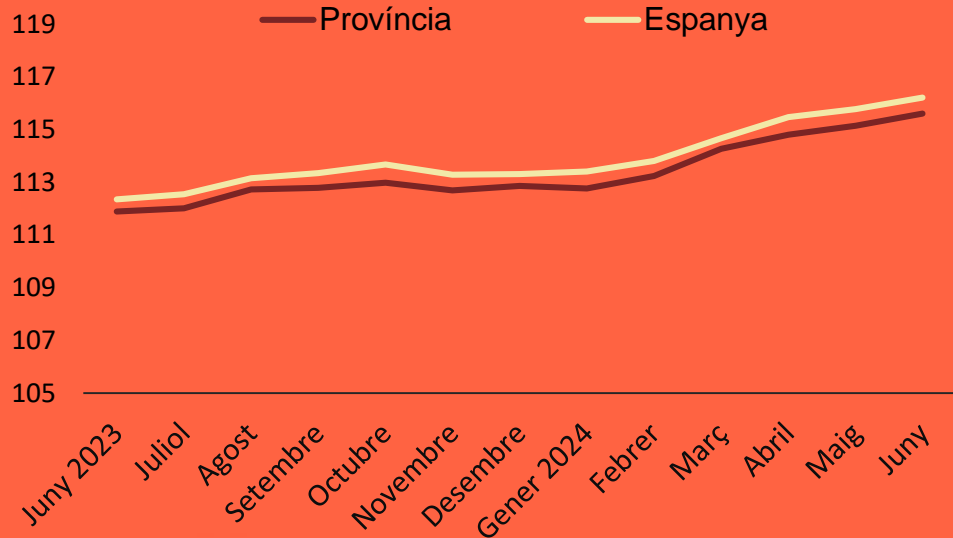

ÍNDEX DE PREUS DE CONSUM (IPC) Juny 2024

Província:
115,6

C. Valenciana:
116,2

Espanya:
116,2

Variació mensual (%) **+0,4%**
Variació anual (%) **+3,3%**

Evolució mensual de l'IPC per grups a la província de València